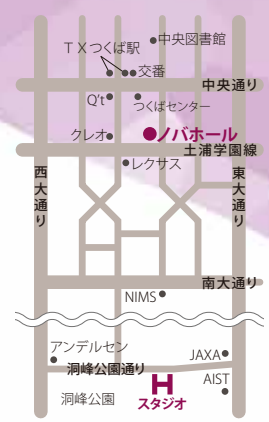

## アクセス

●会場  
ノバホール  
305-0031  
つくば市吾妻1丁目10-1

## 平多武於舞踊研究所つくば

●スタジオ  
305-0047  
つくば市千現2-13-1-2F  
(コーヒーファクトリー2F)

●事務所  
305-0051  
つくば市二の宮4-8-3  
パークヴェルデ7-806  
Tel. 029-856-1536  
Fax. 029-856-1537

<http://t-hirata-tsukuba.sakura.ne.jp>

「平多武於舞踊研究所つくば」  
をご存じですか？  
3歳から大学生まで  
基本をしっかり学んでいます。